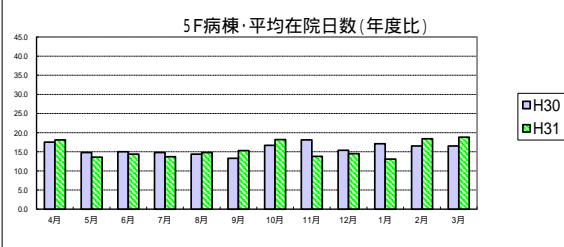

令和1年度 病院統計

国保依田窪病院

3F(地域包括ケア)病棟

| | H30 | H31 |
|-----|------|------|
| 4月 | 25.4 | 22.4 |
| 5月 | 24.3 | 24.7 |
| 6月 | 22.2 | 25.0 |
| 7月 | 29.9 | 21.6 |
| 8月 | 21.6 | 20.2 |
| 9月 | 28.3 | 23.8 |
| 10月 | 25.6 | 21.5 |
| 11月 | 23.6 | 26.5 |
| 12月 | 21.5 | 21.3 |
| 1月 | 31.7 | 26.3 |
| 2月 | 25.5 | 23.5 |
| 3月 | 28.8 | 19.9 |
| AV | 25.7 | 23.1 |

平成31年度 病棟別平均在院日数

| | 亜急性期 | | | | 急性期 |
|-----|------|------|------|------|-------|
| | 3F | 4F | 5F | 計 | 4F/5F |
| 4月 | 22.4 | 16.4 | 18.1 | 18.8 | 17.5 |
| 5月 | 24.7 | 16.7 | 13.6 | 17.4 | 15.0 |
| 6月 | 25.0 | 18.4 | 14.4 | 18.6 | 16.5 |
| 7月 | 21.6 | 19.1 | 13.7 | 17.4 | 16.2 |
| 8月 | 20.2 | 20.5 | 14.8 | 18.3 | 17.4 |
| 9月 | 23.8 | 15.7 | 15.3 | 17.7 | 15.5 |
| 10月 | 21.5 | 16.9 | 18.2 | 18.8 | 17.5 |
| 11月 | 26.5 | 16.4 | 13.8 | 18.3 | 15.2 |
| 12月 | 21.3 | 16.6 | 14.5 | 17.6 | 15.9 |
| 1月 | 26.3 | 16.0 | 13.1 | 18.0 | 14.8 |
| 2月 | 23.5 | 14.0 | 18.4 | 18.4 | 16.5 |
| 3月 | 19.9 | 13.7 | 18.8 | 17.1 | 15.6 |
| AV | 23.1 | 16.7 | 15.6 | 18.0 | 16.1 |

4F急性期病棟

5F急性期病棟

| | H30 | H31 | | H30 | H31 |
|-----|------|------|-----|------|------|
| 4月 | 13.0 | 16.4 | 4月 | 17.5 | 18.1 |
| 5月 | 13.9 | 16.7 | 5月 | 14.8 | 13.6 |
| 6月 | 16.2 | 18.4 | 6月 | 15.0 | 14.4 |
| 7月 | 17.1 | 19.1 | 7月 | 14.8 | 13.7 |
| 8月 | 14.5 | 20.5 | 8月 | 14.4 | 14.8 |
| 9月 | 19.3 | 15.7 | 9月 | 13.3 | 15.3 |
| 10月 | 15.7 | 16.9 | 10月 | 16.7 | 18.2 |
| 11月 | 13.2 | 16.4 | 11月 | 18.1 | 13.8 |
| 12月 | 16.1 | 16.6 | 12月 | 15.4 | 14.5 |
| 1月 | 15.0 | 16.0 | 1月 | 17.1 | 13.1 |
| 2月 | 15.9 | 14.0 | 2月 | 16.5 | 18.4 |
| 3月 | 18.8 | 13.7 | 3月 | 16.5 | 18.8 |
| AV | 15.7 | 16.7 | AV | 15.8 | 15.6 |