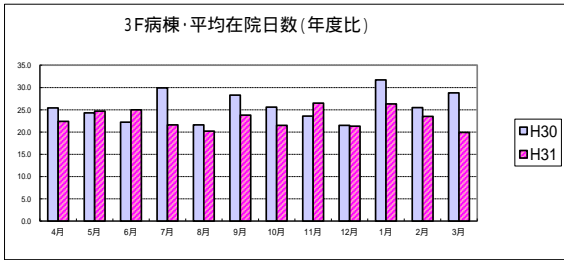

令和1年度 病院統計

国保依田窪病院

3F(地域包括ケア)病棟

| | H30 | H31 |
|-----|------|------|
| 4月 | 25.4 | 22.4 |
| 5月 | 24.3 | 24.7 |
| 6月 | 22.2 | 25.0 |
| 7月 | 29.9 | 21.6 |
| 8月 | 21.6 | 20.2 |
| 9月 | 28.3 | 23.8 |
| 10月 | 25.6 | 21.5 |
| 11月 | 23.6 | 26.5 |
| 12月 | 21.5 | 21.3 |
| 1月 | 31.7 | 26.3 |
| 2月 | 25.5 | 23.5 |
| 3月 | 28.8 | 19.9 |
| AV | 25.7 | 23.1 |

平成31年度 病棟別平均在院日数

| | 亜急性期 | | | | 急性期 |
|-----|------|------|------|------|-------|
| | 3F | 4F | 5F | 計 | 4F/5F |
| 4月 | 22.4 | 16.4 | 18.1 | 18.8 | 17.5 |
| 5月 | 24.7 | 16.7 | 13.6 | 17.4 | 15.0 |
| 6月 | 25.0 | 18.4 | 14.4 | 18.6 | 16.5 |
| 7月 | 21.6 | 19.1 | 13.7 | 17.4 | 16.2 |
| 8月 | 20.2 | 20.5 | 14.8 | 18.3 | 17.4 |
| 9月 | 23.8 | 15.7 | 15.3 | 17.7 | 15.5 |
| 10月 | 21.5 | 16.9 | 18.2 | 18.8 | 17.5 |
| 11月 | 26.5 | 16.4 | 13.8 | 18.3 | 15.2 |
| 12月 | 21.3 | 16.6 | 14.5 | 17.6 | 15.9 |
| 1月 | 26.3 | 16.0 | 13.1 | 18.0 | 14.8 |
| 2月 | 23.5 | 14.0 | 18.4 | 18.4 | 16.5 |
| 3月 | 19.9 | 13.7 | 18.8 | 17.1 | 15.6 |
| AV | 23.1 | 16.7 | 15.6 | 18.0 | 16.1 |

4F急性期病棟

5F急性期病棟

| | H30 | H31 | | H30 | H31 |
|-----|------|------|-----|------|------|
| 4月 | 13.0 | 16.4 | 4月 | 17.5 | 18.1 |
| 5月 | 13.9 | 16.7 | 5月 | 14.8 | 13.6 |
| 6月 | 16.2 | 18.4 | 6月 | 15.0 | 14.4 |
| 7月 | 17.1 | 19.1 | 7月 | 14.8 | 13.7 |
| 8月 | 14.5 | 20.5 | 8月 | 14.4 | 14.8 |
| 9月 | 19.3 | 15.7 | 9月 | 13.3 | 15.3 |
| 10月 | 15.7 | 16.9 | 10月 | 16.7 | 18.2 |
| 11月 | 13.2 | 16.4 | 11月 | 18.1 | 13.8 |
| 12月 | 16.1 | 16.6 | 12月 | 15.4 | 14.5 |
| 1月 | 15.0 | 16.0 | 1月 | 17.1 | 13.1 |
| 2月 | 15.9 | 14.0 | 2月 | 16.5 | 18.4 |
| 3月 | 18.8 | 13.7 | 3月 | 16.5 | 18.8 |
| AV | 15.7 | 16.7 | AV | 15.8 | 15.6 |