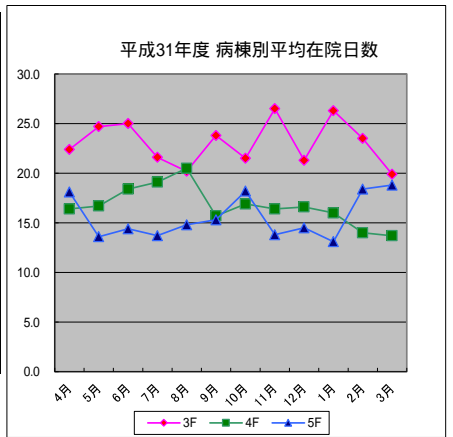

平成31年度 病棟別平均在院日数

| | 亜急性期 | | | | 急性期 |
|-----|------|------|------|------|-------|
| | 3F | 4F | 5F | 計 | 4F/5F |
| 4月 | 22.4 | 16.4 | 18.1 | 18.8 | 17.5 |
| 5月 | 24.7 | 16.7 | 13.6 | 17.4 | 15.0 |
| 6月 | 25.0 | 18.4 | 14.4 | 18.6 | 16.5 |
| 7月 | 21.6 | 19.1 | 13.7 | 17.4 | 16.2 |
| 8月 | 20.2 | 20.5 | 14.8 | 18.3 | 17.4 |
| 9月 | 23.8 | 15.7 | 15.3 | 17.7 | 15.5 |
| 10月 | 21.5 | 16.9 | 18.2 | 18.8 | 17.5 |
| 11月 | 26.5 | 16.4 | 13.8 | 18.3 | 15.2 |
| 12月 | 21.3 | 16.6 | 14.5 | 17.6 | 15.9 |
| 1月 | 26.3 | 16.0 | 13.1 | 18.0 | 14.8 |
| 2月 | 23.5 | 14.0 | 18.4 | 18.4 | 16.5 |
| 3月 | 19.9 | 13.7 | 18.8 | 17.1 | 15.6 |
| AV | 23.1 | 16.7 | 15.6 | 18.0 | 16.1 |

4F急性期病棟

5F急性期病棟

| | H30 | H31 | | H30 | H31 |
|-----|------|------|-----|------|------|
| 4月 | 13.0 | 16.4 | 4月 | 17.5 | 18.1 |
| 5月 | 13.9 | 16.7 | 5月 | 14.8 | 13.6 |
| 6月 | 16.2 | 18.4 | 6月 | 15.0 | 14.4 |
| 7月 | 17.1 | 19.1 | 7月 | 14.8 | 13.7 |
| 8月 | 14.5 | 20.5 | 8月 | 14.4 | 14.8 |
| 9月 | 19.3 | 15.7 | 9月 | 13.3 | 15.3 |
| 10月 | 15.7 | 16.9 | 10月 | 16.7 | 18.2 |
| 11月 | 13.2 | 16.4 | 11月 | 18.1 | 13.8 |
| 12月 | 16.1 | 16.6 | 12月 | 15.4 | 14.5 |
| 1月 | 15.0 | 16.0 | 1月 | 17.1 | 13.1 |
| 2月 | 15.9 | 14.0 | 2月 | 16.5 | 18.4 |
| 3月 | 18.8 | 13.7 | 3月 | 16.5 | 18.8 |
| AV | 15.7 | 16.7 | AV | 15.8 | 15.6 |