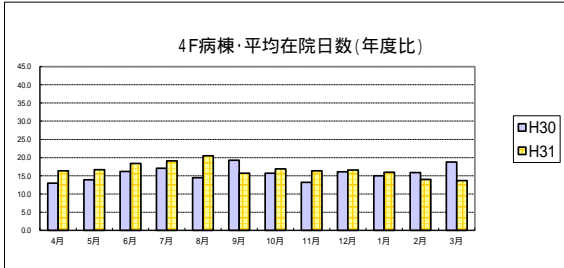

令和1年度 病院統計

国保依田窪病院

3F(地域包括ケア)病棟

| | H30 | H31 |
|-----|------|------|
| 4月 | 25.4 | 22.4 |
| 5月 | 24.3 | 24.7 |
| 6月 | 22.2 | 25.0 |
| 7月 | 29.9 | 21.6 |
| 8月 | 21.6 | 20.2 |
| 9月 | 28.3 | 23.8 |
| 10月 | 25.6 | 21.5 |
| 11月 | 23.6 | 26.5 |
| 12月 | 21.5 | 21.3 |
| 1月 | 31.7 | 26.3 |
| 2月 | 25.5 | 23.5 |
| 3月 | 28.8 | 19.9 |
| AV | 25.7 | 23.1 |

平成31年度 病棟別平均在院日数

| | 亜急性期 | | | | 急性期 |
|-----|------|------|------|------|-------|
| | 3F | 4F | 5F | 計 | 4F/5F |
| 4月 | 22.4 | 16.4 | 18.1 | 18.8 | 17.5 |
| 5月 | 24.7 | 16.7 | 13.6 | 17.4 | 15.0 |
| 6月 | 25.0 | 18.4 | 14.4 | 18.6 | 16.5 |
| 7月 | 21.6 | 19.1 | 13.7 | 17.4 | 16.2 |
| 8月 | 20.2 | 20.5 | 14.8 | 18.3 | 17.4 |
| 9月 | 23.8 | 15.7 | 15.3 | 17.7 | 15.5 |
| 10月 | 21.5 | 16.9 | 18.2 | 18.8 | 17.5 |
| 11月 | 26.5 | 16.4 | 13.8 | 18.3 | 15.2 |
| 12月 | 21.3 | 16.6 | 14.5 | 17.6 | 15.9 |
| 1月 | 26.3 | 16.0 | 13.1 | 18.0 | 14.8 |
| 2月 | 23.5 | 14.0 | 18.4 | 18.4 | 16.5 |
| 3月 | 19.9 | 13.7 | 18.8 | 17.1 | 15.6 |
| AV | 23.1 | 16.7 | 15.6 | 18.0 | 16.1 |